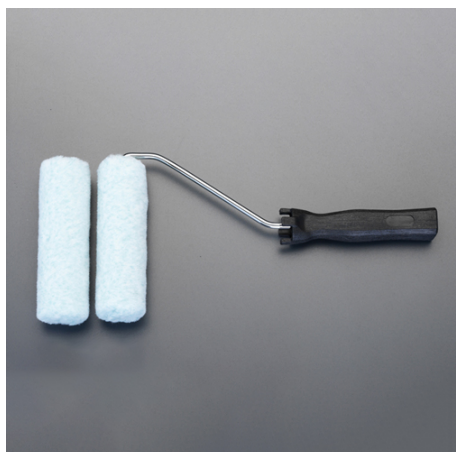

品番：EA109NC-61

品名：100mm ローラー刷毛セット(仕上用)

販売価格	1,830円(税抜) / 2,013円(税込)		
カタログ価格	1,830円(税抜) / 2,013円(税込)		
在庫数	最新在庫: 5 (2026/07/01 08:36現在)		
商品入数	1	販売単位	St
カタログページ	0152ページ		

粗面

仕様

毛幅	100mm	毛丈	20mm
仕様	粗面	軸径	6mm
適応塗面	サイディングボード、コンクリート、モルタル等	適応塗料	水性ウレタン、弱溶剤ウレタン、水性シリコン、弱溶剤シリコン等
材質	軸：スチール(上質クロームメッキ仕上げ) ローラー刷毛：ポリエステル	重量	169g
ハンドルサイズ	100(W)×305(L)mm	付属品	ローラー×2本
用途	水性、油性、一般塗料用	使用ローラー刷毛	EA109NC-66

無泡タイプ

※塗装時に気泡が出にくい構造

塗料の飛沫が極めて少ないです。

株式会社エスコ

大阪府大阪市西区立売堀3丁目8番14号 06-6532-6226(代表)

© 2018 ESCO Co.,Ltd.