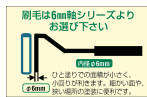

仕様

毛幅	100mm	毛丈	20mm
仕様	粗面	軸径	6mm
ローラー径	φ45mm	適応塗面	サイディングボード、コンクリート、モルタル等
適応塗料	水性ウレタン、弱溶剤ウレタン、水性シリコン、弱溶剤シリコン等	毛材質	ポリエステル
重量	41g	入数	2本

外装用

無泡タイプ

※塗装時に気泡が出にくい構造

塗料の飛沫が極めて少ないです。

ローラー刷毛は塗装面に抜け毛がつかないように、使用前に必ず毛払いをしてください。

株式会社エスコ

大阪府大阪市西区立売堀3丁目8番14号 06-6532-6226(代表)

© 2018 ESCO Co.,Ltd.