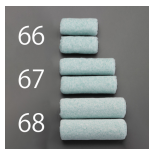

品番：EA109NC-66

品名：100mm スペアーローラー(仕上用/2本)

販売価格	1,420円(税抜) / 1,562円(税込)		
カタログ価格	1,420円(税抜) / 1,562円(税込)		
在庫数	最新在庫: 16 (2026/07/01 09:52現在)		
商品入数	2	販売単位	St
カタログページ	0153ページ		

粗面

仕様

毛幅	100mm	毛丈	20mm
仕様	粗面	軸径	6mm
ローラー径	φ45mm	適応塗面	サイディングボード、コンクリート、モルタル等
適応塗料	水性ウレタン、弱溶剤ウレタン、水性シリコン、弱溶剤シリコン等	毛材質	ポリエステル
重量	41g	入数	2本

外装用

無泡タイプ

※塗装時に気泡が出にくい構造

塗料の飛沫が極めて少ないです。

ローラー刷毛は塗装面に抜け毛がつかないように、使用前に必ず毛払いをしてください。

株式会社エスコ

大阪府大阪市西区立売堀3丁目8番14号 06-6532-6226(代表)

© 2018 ESCO Co.,Ltd.