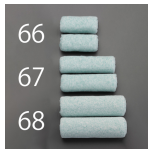

品番：EA109NC-68

品名：175mm スペアーローラー(仕上用/2本)

販売価格	2,540円(税抜) / 2,794円(税込)		
カタログ価格	2,540円(税抜) / 2,794円(税込)		
在庫数	最新在庫: 3 (2026/05/14 19:33現在)		
商品入数	2	販売単位	St
カタログページ	0153ページ		

粗面

仕様

毛幅	175mm	毛丈	20mm
仕様	粗面	軸径	6mm
ローラー径	φ55mm	適応塗面	サイディングボード、コンクリート、モルタル等
適応塗料	水性ウレタン、弱溶剤ウレタン、水性シリコン、弱溶剤シリコン等	毛材質	ポリエステル
重量	110g	入数	2本

外装用

無泡タイプ

※塗装時に気泡が出にくい構造

塗料の飛沫が極めて少ないです。

ローラー刷毛は塗装面に抜け毛がつかないように、使用前に必ず毛払いをしてください。

株式会社エスコ

大阪府大阪市西区立売堀3丁目8番14号 06-6532-6226(代表)

© 2018 ESCO Co.,Ltd.