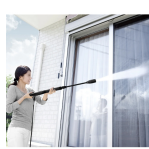

品番 : EA115KM-100B

品名 : AC100V [家庭用]高圧洗浄機(吸水ホース・ケース付)

販売価格	29,300円(税抜) / 32,230円(税込)		
カタログ価格	29,300円(税抜) / 32,230円(税込)		
在庫数	最新在庫: 0 (2026/06/29 13:02現在)		
商品入数	1	販売単位	ST
カタログページ			

ESCOオリジナルセット!

仕様

メーカー	ケルヒージャパン(KARCHER)	型番	ESCOオリジナルセット
商品名	K2クラシックプラス ※ESCOオリジナルセット	用途	自転車、軽自動車や普通乗用車、窓や網戸などに
電源	100V(50/60Hz)	吐出水量(最大)	330L/h
吐出水圧(最大)	8MPa	モーター出力	1.0kW
消費電力	1,000W	定格使用時間	最大1時間
給水温度	最大40℃	サイズ	本体:462×171×243(H)mm ケース:538×359×347(H)mm
電源コード長さ	5m	本体重量	3.9kg
ケース容量	38L	付属品	高圧ホース5m、バリオスプレーランス、トリガーガン、本体側カップリング、洗剤タンク、逆止弁付吸水ホース3m、吸水ホース用フィルター、ウォーターホース5m、万能金口、ホースカブラー、収納ケース
防水性能	IPX5		

付属のケースは収納して持運び以外でも、踏み台や給水用タンクとして使用することができます。(吸水ホースを使用してください)

女性にも扱いやすい軽量&コンパクトタイプの高圧洗浄機です。

標準装備のバリオスプレーランスは水圧が調節できるので洗車から網戸の洗浄まで様々な場所に便利。

自吸が可能なので、水道がない場所でも使用できます(フィルター、自吸用ホースを使用してください)

<軽量&コンパクト>

本体は3.9kgと小さくて軽いので、高圧洗浄するときもラクに持ち運びができます。

<標準装備ノズル>

バリオスプレーランス:圧力調整が可能な広角ノズルです。圧力の調整ができるので、網戸や洗車などいろいろな場所の洗浄に適しています。また、ノズルは製品背面に収納できるので、コンパクトにしっかり保管できます。

<洗浄剤タンク付き>

洗浄剤を入れるタンクが付いており、洗浄剤の使用にも便利。

二重絶縁

高圧ホース取付部はねじ仕様

組み合わせて使用できる商品は下記のその他関連を参照ください。

代替品