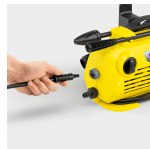

ESCOオリジナルセット!

仕様

メーカー	ケルヒージャパン(KARCHER)	型番	ESCOオリジナルセット
商品名	K2リトルプレミアム※ESCOオリジナルセット	用途	自転車、軽自動車や普通乗用車、窓や網戸などに
電源	100V(50/60Hz)	吐出水量(最大)	330L/h
吐出圧力(最大)	8MPa	モーター出力	1.0kW
消費電力	1000W	定格使用時間	最大1時間
給水温度	最大40℃	サイズ	本体:380(W)×197(D)×264(H)mm ケース:538(W)×359(D)×347(H)mm
電源コード長	5m	本体重量	3.7kg
ケース容量	38L	付属品	高圧ホース6m、高圧ホースフック、ワンジェットノズル、サイクロンジェットノズル、トリガーガン、トリガーガンホルダー、本体側カップリング、逆止弁付吸水ホース3m、吸水ホース用フィルター、耐圧糸入りカットホース、万能金口、ホースカプラー、収納ケース
防水性能	IPX5