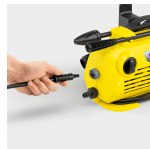

ESCOオリジナルセット!

付属の延長コードを使用して最大16mの高圧ホース延長が可能

仕様

メーカー	ケルヒージャパン(KARCHER)	型番	ESCOオリジナルセット
商品名	K2リトルプレミアム※ESCOオリジナルセット	用途	自転車、軽自動車や普通乗用車、窓や網戸などに
電源	100V(50/60Hz)	吐出水量(最大)	330L/h
吐出圧力(最大)	8MPa	モーター出力	1.0kW
消費電力	1000W	定格使用時間	最大1時間
給水温度	最大40℃	サイズ	本体:380(W)×197(D)×264(H)mm ケース:538(W)×359(D)×347(H)mm
電源コード長	5m	本体重量	3.7kg
ケース容量	38L	付属品	高圧ホース6m+延長高圧ホース10m、高圧ホースフック、ワングジェットノズル、サイクロンジェットノズル、トリガーガン、トリガーガンホルダー、本体側カップリング、耐圧糸入りカットホース、万能金口、ホースカプラー、収納ケース
防水性能	IPX5