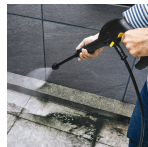

品番 : EA115KM-35D

品名 : AC100V [家庭用]高圧洗浄機(50Hz)

販売価格	51,900円(税抜) / 57,090円(税込)		
カタログ価格	51,900円(税抜) / 57,090円(税込)		
在庫数	最新在庫: 2 (2026/06/29 11:49現在)		
商品入数	1	販売単位	台
カタログページ	2433ページ		

仕様

メーカー	ケルヒージャパン(KARCHER)	型番	1.603-202.0
商品名	K3サイレントプラス ベランダ	用途・清掃場所	自転車、ガーデン家具、小型車、玄関、バルコニーやベランダ、窓や網戸、浴室などに
電源	単相100V-50Hz	モーター出力	1.3kW
重量	12.7kg	サイズ	394(W)×289(D)×542(H)mm
電源コード長	5m	消費電力	1300W
最大吐出圧力	10MPa	最大吐出水量	360L/h
定格使用時間	最大1時間	給水温度	最大40℃
付属品	トリガーガン、バリオスプレーランス、サイクロンジェットノズル、高圧ホース(10m)、デッキクリーナーPS 20、自吸用ホース(3m)、洗浄剤タンク、本体側カップリング		

デッキクリーナーや自吸用ホース、フォームジェットをセットにした高圧洗浄体験を効率よく、簡単便利に行えるモデルです。

水ハネ防止のデッキクリーナー付き

水ハネを防ぎながらベランダやタイル等が洗浄できます。先端部分が90度回転するので狭い場所にも便利です。セット品の自吸用ホースを使えば、バケツなどにためた水を使用できます。

洗浄ガンや洗浄ノズルはフロントオープンなデザインにより効率良く収納でき、伸縮可能なハンドルでコンパクトさと移動性能を向上。

本体にすっきり収納

トリガーガン、ノズル、高圧ホースなど全てのアクセサリが本体に収納できる一体型になりました。ノズルの出し入れもラクになり、床に置かなくても簡単にノズルが交換ができます。ゆったりとした背面には10m高圧ホースを掛けて収納できるので、見た目もスッキリとしました。

静音タイプ(水冷静音モーター搭載)

モーター振動やノイズを抑えるハウジング設計を採用し、空冷式モデルと比べて駆動音を10dB削減、体感レベルでノイズを50%カット。高圧洗浄機の騒音を気にせずに清掃作業に集中することができます。集合住宅でも隣近所に気兼ねなく使えます。

水冷式モーターは空冷式モーターに比べ約3倍耐久性が高く、より長くご使用いただけます(メーカーのモデルでの比較)。

伸縮ハンドルなので、移動や収納が簡単です。

バリオスプレーランスは自在に圧力調整が行えます。

さまざまな表面の頑固な汚れを、強力に、確実に、時間をかけずに除去します。

クイックカップリング仕様

水道ホースは付属していません。

組み合わせて使用できる商品は下記のその他関連を参照ください。

株式会社エスコ