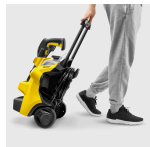

品番 : EA115KM-35D

品名 : AC100V [家庭用]高圧洗浄機(50Hz)

販売価格	51,900円(税抜) / 57,090円(税込)		
カタログ価格	51,900円(税抜) / 57,090円(税込)		
在庫数	最新在庫: 2 (2026/06/29 11:49現在)		
商品入数	1	販売単位	台
カタログページ	2433ページ		

仕様

メーカー	ケルヒージャパン(KARCHER)	型番	1.603-202.0
商品名	K3サイレントプラス ベランダ	用途・清掃場所	自転車、ガーデン家具、小型車、玄関、バルコニーやベランダ、窓や網戸、浴室などに
電源	単相100V-50Hz	モーター出力	1.3kW
重量	12.7kg	サイズ	394(W)×289(D)×542(H)mm
電源コード長	5m	消費電力	1300W
最大吐出圧力	10MPa	最大吐出水量	360L/h
定格使用時間	最大1時間	給水温度	最大40℃
付属品	トリガーガン、バリオスプレーランス、サイクロンジェットノズル、高圧ホース(10m)、デッキクリーナーPS 20、自吸用ホース(3m)、洗浄剤タンク、本体側カップリング		

デッキクリーナーや自吸用ホース、フォームジェットをセットにした高圧洗浄体験を効率よく、簡単便利に行えるモデルです。

水ハネ防止のデッキクリーナー付き

水ハネを防ぎながらベランダやタイル等が洗浄できます。先端部分が90度回転するので狭い場所にも便利です。セット品の自吸用ホースを使えば、バケツなどにためた水を使用できます。

洗浄ガンや洗浄ノズルはフロントオープンなデザインにより効率良く収納でき、伸縮可能なハンドルでコンパクトさと移動性能を向上。

本体にすっきり収納

トリガーガン、ノズル、高圧ホースなど全てのアクセサリが本体に収納できる一体型になりました。ノズルの出し入れもラクになり、床に置かなくても簡単にノズルが交換ができます。ゆったりとした背面には10m高圧ホースを掛けて収納できるので、見た目もスッキリとしました。

静音タイプ(水冷静音モーター搭載)

モーター振動やノイズを抑えるハウジング設計を採用し、空冷式モデルと比べて駆動音を10dB削減、体感レベルでノイズを50%カット。高圧洗浄機の騒音を気にせずに清掃作業に集中することができます。集合住宅でも隣近所に気兼ねなく使えます。