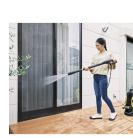

品番 : EA115KP-5F

品名 : AC100V [家庭用]高圧洗浄機(静音タイプ / 50Hz)

販売価格	104,000円(税抜) / 114,400円(税込)		
カタログ価格	104,000円(税抜) / 114,400円(税込)		
在庫数	最新在庫: 2 (2026/05/11 03:20現在)		
商品入数	1	販売単位	台
カタログページ	2433ページ		

仕様

メーカー	ケルヒージャパン(KARCHER)	型番	1.603-540.0
商品名	K5プレミアム サイレント	用途・清掃場所	自転車、自動車、ガーデン家具、玄関まわり、フェンス、ブロック塀、家まわり、カーポート、バルコニーやベランダ、窓や網戸、浴室など
電源	AC100V 50Hz	モーター出力	1.4kW
最大吐出水量	430L/h	最大吐出圧力	12MPa
サイズ	417(W)×306(D)×584(H)mm	重量	13.7kg
定格使用時間	最大1時間	電源コード長さ	5m
付属品	トリガーガン、マルチパワージェット、プレミアムフレックス高圧ホース(12m)、ホースリール、テラスクリーナー T 7 Plus、本体側カップリング		

あらゆるシーンや場所での清掃体験を効率よく、効果的に行えるモデルです。

水冷式インダクションモーター搭載で圧倒的なパワーと耐久力を実現

水冷式静音モーター搭載タイプ

高圧洗浄機の騒音を気にせずに清掃作業に集中することができます。

1つで5役の「マルチパワージェット」、水ハネを防ぎ短時間で広いエリアを洗浄する「テラスクリーナー」、しなやかで扱いやすい「プレミアムフレックス高圧ホース」が標準装備されています。豪華で贅沢なアクセサリーで、お掃除がより楽しくなります。

トリガーガン、ノズル、高圧ホースなど全てのアクセサリーが本体に収納できる一体型になりました。ノズルの出し入れもラクになり、床に置かなくても簡単にノズルが交換ができます。背面の1ホースリールは12m高圧ホースを巻き取り収納できるので、準備や片付けが簡単です。

伸縮ハンドルなので、コンパクトに収納できます。

ケルヒャー純正洗浄剤ボトルを差し込むだけで使用できる洗浄剤ホルダー付き

360度回転ブラシヘッド

回転するヘッドが、狭い場所の掃除を快適にします。