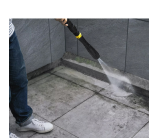

あらゆるシーンや場所での清掃体験を効率よく、効果的に行えるモデルです。

水冷式インダクションモーター搭載で圧倒的なパワーと耐久力を実現

水冷式静音モーター搭載タイプ

高圧洗浄機の騒音を気にせずに清掃作業に集中することができます。

1つで5役の「マルチパワージェット」、水ハネを防ぎ短時間で広いエリアを洗浄する「テラスクリーナー」、しなやかで扱いやすい「プレミアムフレックス高圧ホース」が標準装備されています。豪華で贅沢なアクセサリーで、お掃除がより楽しくなります。