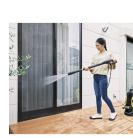

仕様

| | | | |
|--------|---|---------|---|
| メーカー | ケルヒージャパン(KARCHER) | 型番 | 1.603-540.0 |
| 商品名 | K5プレミアム サイレント | 用途・清掃場所 | 自転車、自動車、ガーデン家具、玄関まわり、フェンス、ブロック塀、家まわり、カーポート、バルコニーやベランダ、窓や網戸、浴室など |
| 電源 | AC100V 50Hz | モーター出力 | 1.4kW |
| 最大吐出水量 | 430L/h | 最大吐出圧力 | 12MPa |
| サイズ | 417(W)×306(D)×584(H)mm | 重量 | 13.7kg |
| 定格使用時間 | 最大1時間 | 電源コード長さ | 5m |
| 付属品 | トリガーガン、マルチパワージェット、プレミアムフレックス高圧ホース(12m)、ホースリール、テラスクリーナー T 7 Plus、本体側カップリング | | |

あらゆるシーンや場所での清掃体験を効率よく、効果的に行えるモデルです。

水冷式インダクションモーター搭載で圧倒的なパワーと耐久力を実現

水冷式静音モーター搭載タイプ

高圧洗浄機の騒音を気にせずに清掃作業に集中することができます。

1つで5役の「マルチパワージェット」、水ハネを防ぎ短時間で広いエリアを洗浄する「テラスクリーナー」、しなやかで扱いやすい「プレミアムフレックス高圧ホース」が標準装備されています。豪華で贅沢なアクセサリーで、お掃除がより楽しくなります。

トリガーガン、ノズル、高圧ホースなど全てのアクセサリーが本体に収納できる一体型になりました。ノズルの出し入れもラクになり、床に置かなくても簡単にノズルが交換ができます。背面の1ホースリールは12m高圧ホースを巻き取り収納できるので、準備や片付けが簡単です。

伸縮ハンドルなので、コンパクトに収納できます。

ケルヒャー純正洗浄剤ボトルを差し込むだけで使用できる洗浄剤ホルダー付き

360度回転ブラシヘッド

回転するヘッドが、狭い場所の掃除を快適にします。