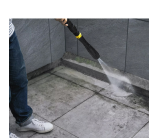

仕様

| | | | |
|--------|---|---------|---|
| メーカー | ケルヒージャパン(KARCHER) | 型番 | 1.603-540.0 |
| 商品名 | K5プレミアム サイレント | 用途・清掃場所 | 自転車、自動車、ガーデン家具、玄関まわり、フェンス、ブロック塀、家まわり、カーポート、バルコニーやベランダ、窓や網戸、浴室など |
| 電源 | AC100V 50Hz | モーター出力 | 1.4kW |
| 最大吐出水量 | 430L/h | 最大吐出圧力 | 12MPa |
| サイズ | 417(W)×306(D)×584(H)mm | 重量 | 13.7kg |
| 定格使用時間 | 最大1時間 | 電源コード長さ | 5m |
| 付属品 | トリガーガン、マルチパワージェット、プレミアムフレックス高圧ホース(12m)、ホースリール、テラスクリーナー T 7 Plus、本体側カップリング | | |