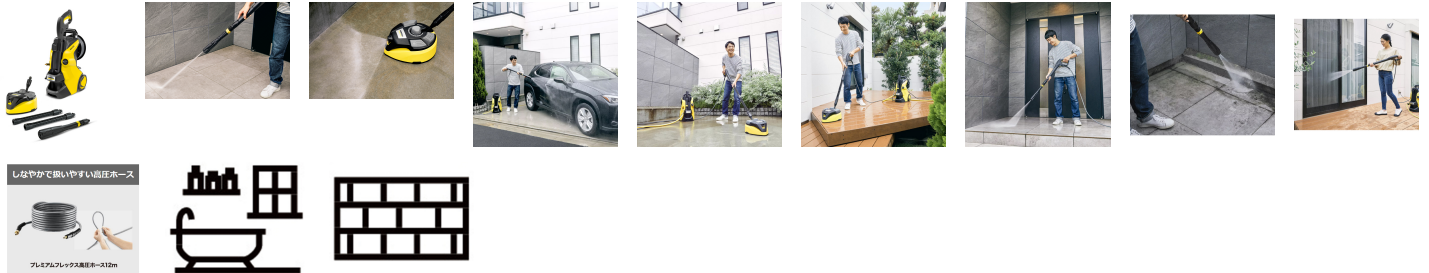

品番 : EA115KP-6F

品名 : AC100V [家庭用]高圧洗浄機(静音タイプ / 60Hz)

販売価格	104,000円(税抜) / 114,400円(税込)		
カタログ価格	104,000円(税抜) / 114,400円(税込)		
在庫数	最新在庫: 2 (2026/06/29 12:04現在)		
商品入数	1	販売単位	台
カタログページ	2433ページ		

### 仕様

メーカー	ケルヒージャパン(KARCHER)	型番	1.603-541.0
商品名	K5プレミアム サイレント	用途・清掃場所	自転車、自動車、ガーデン家具、玄関まわり、フェンス、ブロック塀、家まわり、カーポート、バルコニーやベランダ、窓や網戸、浴室など
電源	AC100V 60Hz	モーター出力	1.4kW
最大吐出水量	430L/h	最大吐出圧力	12MPa
サイズ	417(W)×306(D)×584(H)mm	重量	13.7kg
定格使用時間	最大1時間	電源コード長さ	5m
付属品	トリガーガン、マルチパワージェット、プレミアムフレックス高圧ホース(12m)、ホースリール、テラスクリーナー T 7 Plus、本体側カップリング		

あらゆるシーンや場所での清掃体験を効率よく、効果的に行えるモデルです。

水冷式インダクションモーター搭載で圧倒的なパワーと耐久力を実現

水冷式静音モーター搭載タイプ

高圧洗浄機の騒音を気にせずに清掃作業に集中することができます。

1つで5役の「マルチパワージェット」、水ハネを防ぎ短時間で広いエリアを洗浄する「テラスクリーナー」、しなやかで扱いやすい「プレミアムフレックス高圧ホース」が標準装備されています。豪華で贅沢なアクセサリーで、お掃除がより楽しくなります。

トリガーガン、ノズル、高圧ホースなど全てのアクセサリーが本体に収納できる一体型になりました。ノズルの出し入れもラクになり、床に置かなくても簡単にノズルが交換ができます。背面の1ホースリールは12m高圧ホースを巻き取り収納できるので、準備や片付けが簡単です。

伸縮ハンドルなので、コンパクトに収納できます。

ケルヒャー純正洗浄剤ボトルを差し込むだけで使用できる洗浄剤ホルダー付き

360度回転ブラシヘッド

回転するヘッドが、狭い場所の掃除を快適にします。