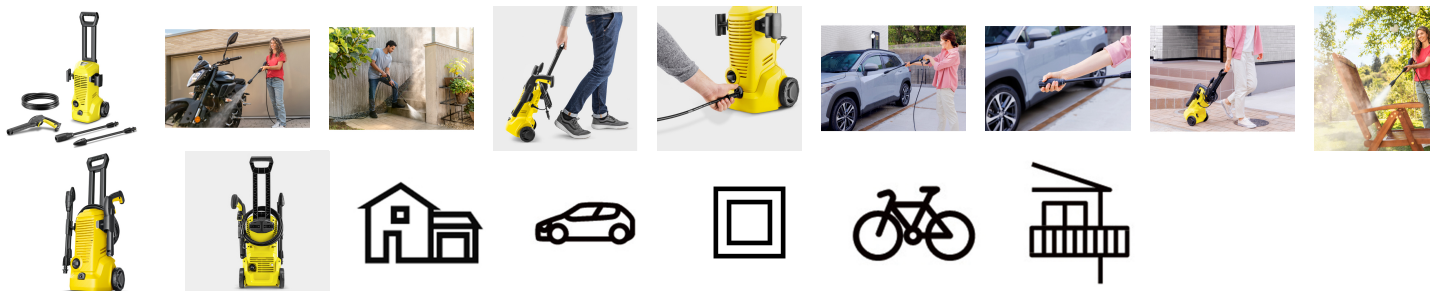

品番 : EA115KR-1E

品名 : AC100V [家庭用]高圧洗浄機(50/60Hz)

| | | | |
|---------|------------------------------|------|---|
| 販売価格 | 30,400円(税抜) / 33,440円(税込) | | |
| カタログ価格 | 30,400円(税抜) / 33,440円(税込) | | |
| 在庫数 | 最新在庫: 2 (2026/06/29 11:52現在) | | |
| 商品入数 | 1 | 販売単位 | 台 |
| カタログページ | 2432ページ | | |

仕様

| | | | |
|----------|------------------------|----------|---|
| メーカー | ケルヒージャパン(KARCHER) | 型番 | 1.602-517.0 |
| 商品名 | K2 Upright | 電源 | 100V(50/60Hz共用) |
| 吐出水量(最大) | 390L/h | 吐出水圧(最大) | 9MPa |
| モーター出力 | 1.25kw | 重量 | 4.92kg |
| サイズ | 242(W)×285(D)×790(H)mm | 付属品 | トリガーガン、高圧ホース8m、バリオスプレーランス、サイクロンジェットノズル、本体側カップリング、フィルター(本体内部取り付け済) |
| 定格使用時間 | 最大1時間 | 電源コード長さ | 5m |
| 防水性能 | IPX5 | 用途・清掃場所 | 自転車、小型車、窓や網戸 |

キャリア用のハンドルとタイヤがついて持ち運びが楽なタテ型の家庭用高圧洗浄機です。

持ちやすいハンドルと移動に便利なタイヤ付きなので、楽に移動ができます。

庭の小道などの悪路でも安定して移動できます。操作は簡単。

バリオスプレーランスとサイクロンジェットノズルの2種類のノズルが付属されているので、どんな汚れも効果的に落とせます。

<2種類の標準装備ノズル>

バリオスプレーランス: 圧力の調節ができるので、網戸や洗車などいろいろな場所の洗浄に適しています。洗浄水が広角に出るので、広い面も効率的に掃除ができます。

サイクロンジェットノズル: 高圧の水を回転させながら噴射するので、外壁などの頑固な汚れも落とせます。

ノズルは製品前面に収納できるので、アクセサリも一緒に保管することができます。

サイクロンジェットノズルは洗車で使わないでください、塗装が剥がれることがあります。

洗浄力が強力なので、古い外壁などは見えない場所でテスト洗浄してから使ってください。

軽量・コンパクト設計なので、女性でもラクラク持ち運びが可能です。