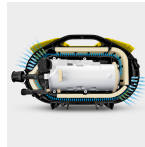

仕様

メーカー	ケルヒージャパン(KARCHER)	型番	ESCOオリジナルセット
商品名	K2サイレント ※ESCOオリジナルセット	用途・清掃場所	ガーデン家具、玄関、バルコニーやベランダ、窓や網戸、浴室、自転車、軽自動車や普通乗用車
電源	100V(50/60Hz)	消費電力	1250W
モーター出力	1.25kW	最大吐出水量	360L/h
最大吐出圧力	10MPa	定格使用時間	最大1時間
サイズ	293×538×303(H)mm	重量	5.8kg
電源コード長さ	5m	防水性能	IPX5
給水温度	最大40℃	付属品	バリオスプレーランス、サイクロンジェットノズル、トリガーガン、高圧ホース(8m)、フォームノズル、本体側カップリング、自吸・水道兼用ホース(3m)、自吸ホース用フィルター、ウォッシュブラシ、フレキシブルノズル

ケルヒャー K2サイレントに自吸・水道兼用ホース、ウォッシュブラシなどをセットしたエスコオリジナル商品です。ホースが付属しているので、届いてすぐにご使用いただけます。

パワフルなのに軽くて静かな高圧洗浄機
空気の流れを工夫し吸音材を採用した空冷式静音モデルです。