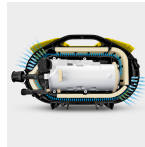

品番 : EA115KR-31

品名 : AC100V [家庭用]高圧洗浄機(50/60Hz・静音)

販売価格	61,300円(税抜) / 67,430円(税込)		
カタログ価格	61,300円(税抜) / 67,430円(税込)		
在庫数	最新在庫: 1 (2026/06/29 13:04現在)		
商品入数	1	販売単位	St
カタログページ	2432ページ		

仕様

メーカー	ケルヒージャパン(KARCHER)	型番	ESCOオリジナルセット
商品名	K2サイレント ※ESCOオリジナルセット	用途・清掃場所	ガーデン家具、玄関、バルコニーやベランダ、窓や網戸、浴室、自転車、軽自動車や普通乗用車
電源	100V(50/60Hz)	消費電力	1250W
モーター出力	1.25kW	最大吐出水量	360L/h
最大吐出圧力	10MPa	定格使用時間	最大1時間
サイズ	293×538×303(H)mm	重量	5.8kg
電源コード長さ	5m	防水性能	IPX5
給水温度	最大40℃	付属品	バリオスプレーランス、サイクロンジェットノズル、トリガーガン、高圧ホース(8m)、フォームノズル、本体側カップリング、自吸・水道兼用ホース(3m)、自吸ホース用フィルター、ウォッシュブラシ、フレキシブルノズル

ケルヒャー K2サイレントに自吸・水道兼用ホース、ウォッシュブラシなどをセットしたエスコオリジナル商品です。ホースが付属しているので、届いてすぐにご使用いただけます。

パワフルなのに軽くて静かな高圧洗浄機
空気の流れを工夫し吸音材を採用した空冷式静音モデルです。

本体重量が5.8Kgだから片手でラクに持ち運びできます。

トリガーガンやノズル、高圧ホースなどの付属品は本体背面にまとめて収納できるので、後片付けや収納がスムーズです。

片手で持ち運びができるうえ、紛失の予防にもなります。

水道・自吸兼用ホースが付属しているのでいろんな使い方ができるので便利です。

本体とホース類の接続はワンタッチでできるので、準備も片付けも簡単です。誰でも手軽に、使いたいときにすぐ使えます。

二重絶縁

クイックカップリング仕様

組み合わせて使用できる商品は下記のその他関連を参照ください。

代替品

品番 EA115KM-100C