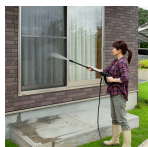

仕様

メーカー	京セラ	型番	AJP-1210
電源	単相100V(50/60Hz)	モーター出力	1.20kW
吐出水量	最大:7.7L/min	吐出圧力	最大:8MPa
消費電力	1,200W	電源コード	2.5m
重量	5.2kg	サイズ	374×180×411(H)mm
許容温度	40℃以下	給水方式	水道
ポンプ形式	3連プランジャ	高圧ホース長さ	5m
付属品	高圧ホース(5m)、バリアブルノズルランス、吸水コネクタ、ワンタッチジョイント、ノズルクリーナピン	用途	・自転車、バイクの洗浄 ・壁、塀、玄関周りの洗浄 ・厨房の床の洗浄 ・小型の農業機械の洗浄 ・小型の建設土木機械の洗浄

二重絶縁

手軽に移動ができるコンパクトボディ

ノズル類、ホース類を本体にスッキリ収納

噴射する水の力を無段階で調節できる

バリアブルノズル付