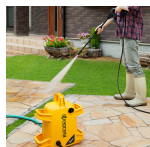

仕様

メーカー	京セラ	型番	AJP-1210
電源	単相100V(50/60Hz)	モーター出力	1.20kW
吐出水量	最大:7.7L/min	吐出圧力	最大:8MPa
消費電力	1,200W	電源コード	2.5m
重量	5.2kg	サイズ	374×180×411(H)mm
許容温度	40℃以下	給水方式	水道
ポンプ形式	3連プランジャ	高圧ホース長さ	5m
付属品	高圧ホース(5m)、バリアブルノズルランス、吸水コネクタ、ワンタッチジョイント、ノズルクリーナピン	用途	・自転車、バイクの洗浄 ・壁、塀、玄関周りの洗浄 ・厨房の床の洗浄 ・小型の農業機械の洗浄 ・小型の建設土木機械の洗浄

二重絶縁

手軽に移動ができるコンパクトボディ

ノズル類、ホース類を本体にスッキリ収納

噴射する水の力を無段階で調節できる

バリアブルノズル付