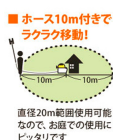

#### 仕様

メーカー	工進	型番	GT-5V
容量	5L	吐出圧力	0.26MPa
電源	AC100V	消費電力	27W
ノズル長	630~2,010mm(4段階伸縮)	ホース長	10m
キャップ部開口	φ48mm	材質	タンク:ポリエチレン、 ノズル:アルミ
重量	1.9kg	噴霧量	1頭口: 噴霧時0.45L/min 直射時0.57L/min、 2頭口: 噴霧時0.68L/min 直射時0.74L/min
サイズ	405(W)×170(D)×325(H)mm	電源コード長	2.5m
付属品	スポット、自在二頭口噴口、ホース(10m)、ショルダーベルト、四段階伸縮パイプクミ	ノズル形式	四段階二頭口(一頭口切替)
ポンプ	ギアポンプ	噴霧目安	1頭口: 噴霧時約0.6m 直射時約4m(斜め45°)

直径20m範囲使用可能なので、お庭での使用にピッタリです。

ホースはコンパクトに収納可能です。