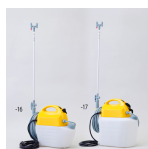

#### 仕様

メーカー	工進	型番	GT-5V
容量	5L	吐出圧力	0.26MPa
電源	AC100V	消費電力	27W
ノズル長	630~2,010mm(4段階伸縮)	ホース長	10m
キャップ部開口	φ48mm	材質	タンク:ポリエチレン、 ノズル:アルミ
重量	1.9kg	噴霧量	1頭口: 噴霧時0.45L/min 直射時0.57L/min、 2頭口: 噴霧時0.68L/min 直射時0.74L/min
サイズ	405(W)×170(D)×325(H)mm	電源コード長	2.5m
付属品	スポット、自在二頭口噴口、ホース(10m)、ショルダーベルト、四段階伸縮パイプクミ	ノズル形式	四段階二頭口(一頭口切替)
ポンプ	ギアポンプ	噴霧目安	1頭口: 噴霧時約0.6m 直射時約4m(斜め45°)

直径20m範囲使用可能なので、お庭での使用にピッタリです。

ホースはコンパクトに収納可能です。