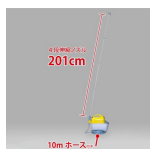

#### 仕様

メーカー	工進	型番	GT-5V
容量	5L	吐出圧力	0.26MPa
電源	AC100V	消費電力	27W
ノズル長	630~2,010mm(4段階伸縮)	ホース長	10m
キャップ部開口	φ48mm	材質	タンク:ポリエチレン、 ノズル:アルミ
重量	1.9kg	噴霧量	1頭口: 噴霧時0.45L/min 直射時0.57L/min、 2頭口: 噴霧時0.68L/min 直射時0.74L/min
サイズ	405(W)×170(D)×325(H)mm	電源コード長	2.5m
付属品	スポット、自在二頭口噴口、ホース(10m)、ショルダーベルト、四段階伸縮パイプクミ	ノズル形式	四段階二頭口(一頭口切替)
ポンプ	ギアポンプ	噴霧目安	1頭口: 噴霧時約0.6m 直射時約4m(斜め45°)

直径20m範囲使用可能なので、お庭での使用にピッタリです。

ホースはコンパクトに収納可能です。