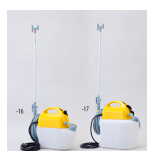

品番 : EA115YB-17

品名 : AC100V/27W/10.0L 電動スプレー

販売価格	13,900円(税抜) / 15,290円(税込)		
カタログ価格	13,900円(税抜) / 15,290円(税込)		
在庫数	最新在庫: 3 (2026/05/02 11:11現在)		
商品入数	1	販売単位	台
カタログページ	0050ページ2430ページ2506ページ		

仕様

メーカー	工進	型番	GT-10V
容量	10L	吐出圧力	0.26MPa
電源	AC100V	消費電力	27W
ノズル長	630~2,010mm(4段階伸縮)	ホース長	10m
キャップ部開口	φ48mm	材質	タンク:ポリエチレン、 ノズル:アルミ
重量	2.2kg	噴霧量	1頭口: 噴霧時0.45L/min 直射時0.57L/min、 2頭口: 噴霧時0.68L/min 直射時0.74L/min
サイズ	405(W)×220(D)×400(H)mm	電源コード長	2.5m
付属品	スポット、自在二頭口噴口、ホース(10m)、ショルダーベルト、四段階伸縮パイプクミ	ノズル形式	四段二頭口(一頭口切替)
ポンプ	ギアポンプ	噴霧目安	1頭口: 噴霧時約0.6m 直射時約4m(斜め45°)

			2頭口: 噴霧時約0.6m 直射時約2.5m(斜め45°)
定格電流	0.3A	発電機必要容量	0.1kW以上
ヒューズ	0.6A	最大延長コード長さ	0.75mm ² 時:100mまで
電気代目安	0.6円(1時間)		
直射・霧状切替ノズル			
殺虫・殺菌・消毒剤・ホルモン剤等の散布に。			
アルコール使用不可			
家庭用100V電源で使用可能なので電池切れを気にせず手軽に使えます。			
直射と霧状切替ノズル(自在2頭口噴口/1頭口切替)			
直径20m範囲使用可能なので、お庭での使用にピッタリです。			
ホースはコンパクトに収納可能です。			