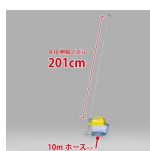

品番 : EA115YB-17

品名 : AC100V/27W/10.0L 電動スプレー

販売価格	13,900円(税抜) / 15,290円(税込)		
カタログ価格	13,900円(税抜) / 15,290円(税込)		
在庫数	最新在庫: 3 (2026/05/02 11:11現在)		
商品入数	1	販売単位	台
カタログページ	0050ページ2430ページ2506ページ		

仕様

メーカー	工進	型番	GT-10V
容量	10L	吐出圧力	0.26MPa
電源	AC100V	消費電力	27W
ノズル長	630~2,010mm(4段階伸縮)	ホース長	10m
キャップ部開口	φ48mm	材質	タンク:ポリエチレン、 ノズル:アルミ
重量	2.2kg	噴霧量	1頭口: 噴霧時0.45L/min 直射時0.57L/min、 2頭口: 噴霧時0.68L/min 直射時0.74L/min
サイズ	405(W)×220(D)×400(H)mm	電源コード長	2.5m
付属品	スポット、自在二頭口噴口、ホース(10m)、ショルダーベルト、四段階伸縮パイプクミ	ノズル形式	四段二頭口(一頭口切替)
ポンプ	ギアポンプ	噴霧目安	1頭口: 噴霧時約0.6m 直射時約4m(斜め45°)

			2頭口: 噴霧時約0.6m 直射時約2.5m(斜め45°)
定格電流	0.3A	発電機必要容量	0.1kW以上
ヒューズ	0.6A	最大延長コード長さ	0.75mm ² 時:100mまで
電気代目安	0.6円(1時間)		
直射・霧状切替ノズル			
殺虫・殺菌・消毒剤・ホルモン剤等の散布に。			
アルコール使用不可			
家庭用100V電源で使用可能なので電池切れを気にせず手軽に使えます。			
直射と霧状切替ノズル(自在2頭口噴口/1頭口切替)			
直径20m範囲使用可能なので、お庭での使用にピッタリです。			
ホースはコンパクトに収納可能です。			