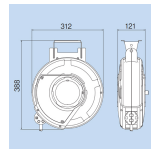

### 仕様

メーカー	ハタヤリミテッド(HATAYA)	型番	ADU II -103
メーカー商品名	エヤーマック II	ホース長	10m
ホース径	内径:8.5mm 外径:12mm	使用圧力	1.5MPa(15kgf/cm <sup>2</sup> )
一次側接続部(本体)	雄ネジ(G3/8")	取付金具(一次側)	3/8プラグカプラ付
取付金具(二次側)	3/8ワンタッチロータリー ナットカプラ付 (ロック式)	ホース材質	編糸補強1Bブレード入ポリウレタン
サイズ	312(W)×121(D)×388(H)mm	重量	4.2kg

簡単メンテナンス!ホース交換が自分で簡単にできるエア-ホースリール(取付型)

ホースを引き出すとカチッとストッパーの掛かるラチェット式ストッパー  
必要な長さで作業ができ、少し引き出せばラチェットが外れ巻き取れます。

建物躯体にしっかり接合するハンガー受け  
最大130度までの首振り機能付きで作業しやすく、固定も可能です。

ガイドローラー使用により引き出しがスムーズ  
巻き込み防止ゴムストッパー付きで、ネジを緩めて位置調整ができます。