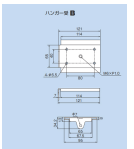

### 仕様

メーカー	ハタヤリミテッド(HATAYA)	型番	ADU II -103
メーカー商品名	エヤーマック II	ホース長	10m
ホース径	内径:8.5mm 外径:12mm	使用圧力	1.5MPa(15kgf/cm <sup>2</sup> )
一次側接続部(本体)	雄ネジ(G3/8")	取付金具(一次側)	3/8プラグカプラ付
取付金具(二次側)	3/8ワンタッチロータリー ナットカプラ付 (ロック式)	ホース材質	編糸補強1Bブレード入ポリウレタン
サイズ	312(W)×121(D)×388(H)mm	重量	4.2kg

簡単メンテナンス!ホース交換が自分で簡単にできるエア-ホースリール(取付型)

ホースを引き出すとカチッとストッパーの掛かるラチェット式ストッパー  
必要な長さで作業ができ、少し引き出せばラチェットが外れ巻き取れます。

建物躯体にしっかり接合するハンガー受け  
最大130度までの首振り機能付きで作業しやすく、固定も可能です。

ガイドローラー使用により引き出しがスムーズ  
巻き込み防止ゴムストッパー付きで、ネジを緩めて位置調整ができます。