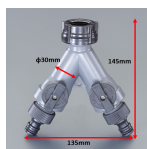

より多くの水量を供給できるコック付分岐コネクター

仕様

セット内容	雌ねじプラグ×2個 二方コック付コネクター×1個	ねじサイズ	プラグ:3/4"NHメス コネクター:3/4"NH
サイズ	プラグ:φ32×39mm コネクター:135×145(H)mm コネクター管径:φ30mm	材質	ポリマー樹脂
仕様	プラグ付		

錆びないポリマー構造

耐衝撃性に優れ、標準的なバルブに比べて流量が多いため、広い範囲への散水も効率的に行えます。

最大2本のホースを接続して、庭の複数の領域に一度に水をまきます。

一時止水(ON/OFF)ノブ付き

※米国製の為日本のねじに合わない場合があります。その際は、日本のねじに合わせる別売アダプター(EA124GC-7B)使用してください。

株式会社エスコ

大阪府大阪市西区立売堀3丁目8番14号 06-6532-6226(代表)

© 2018 ESCO Co.,Ltd.