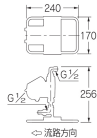

仕様

メーカー	カクダイ	型番	502-345
設定時間	曜日単位で設定可能	散水回数	2回まで
散水開始時間	00:00~23:59(1分単位で設定可能) 手動: 随時実行可能	散水時間	自動水やり・手動水やりともに 1~30分(1分単位)、 30~90分(10分単位)、 2~9時間(1時間単位)で設定可能 ※手動水やりの初期設定は30分
通水流体	上水道水	使用圧力	0.1~0.5MPa
使用温度範囲	1~40℃	電源	太陽光: 6.0V/0.25W
満充電時間	2時間(日照時最大)	バックアップ電源	1.5V単3形アルカリ電池4個(交換目安3年)
設置場所	屋外	接続ねじ	G1/2"
サイズ	170×240×256(H)mm	重量	約1.7kg(電池含む)

ソーラー発電式

ブレードホースなどで簡単に灌水コンピューターが設置・収納できます。

土中には取付けないでください。

※電池は別売り