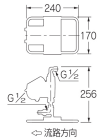

仕様

メーカー	カクダイ	型番	502-345
設定時間	曜日単位で設定可能	散水回数	2回まで
散水開始時間	00:00~23:59(1分単位で設定可能) 手動:随時実行可能	散水時間	自動水やり・手動水やりともに 1~30分(1分単位)、 30~90分(10分単位)、 2~9時間(1時間単位)で設定可能 ※手動水やりの初期設定は30分
通水流体	上水道水	使用圧力	0.1~0.5MPa
使用温度範囲	1~40℃	電源	太陽光:6.0V/0.25W
満充電時間	2時間(日照時最大)	バックアップ電源	1.5V単3形アルカリ電池4個(交換目安3年)
設置場所	屋外	接続ねじ	G1/2"
サイズ	170×240×256(H)mm	重量	約1.7kg(電池含む)

ソーラー発電式

ブレードホースなどで簡単に灌水コンピューターが設置・収納できます。

土中には取付けないでください。

※電池は別売り