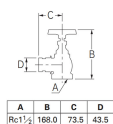

品番 : EA124LV-12

品名 : Rc 1・1/2"/40A 散水栓(90°)

販売価格	13,800円(税抜) / 15,180円(税込)		
カタログ価格	13,800円(税抜) / 15,180円(税込)		
在庫数	最新在庫: 1 (2026/06/13 12:03現在)		
商品入数	1	販売単位	個
カタログページ	2512ページ		

仕様

メーカー	カクダイ	型番	652-711-40
呼径	40	ねじサイズ	Rc1 1/2
マチノ式継手	オス	使用水圧	0.5MPa以下
使用流体	上水道水	材質	黄銅
マチノオス			
ホースは、EA124LV-52をご使用下さい。			
※散水、農水用です。屋内配管では使用できません。			
※マチノ接続部より漏水することがあります。(特に低圧の場合)			
※マチノ接手は消火栓用の接手と互換がある場合がありますが、日本消防検定協会の認定は受けておりませんので接続は推奨しておりません。			