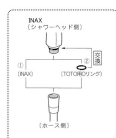

品番 : EA124MP-11

品名 : オーリング(TOTO-リクシルシャワーヘッド`変換用)

販売価格	215円(税抜) / 237円(税込)		
カタログ価格	215円(税抜) / 237円(税込)		
在庫数	最新在庫: 12 (2026/04/03 12:08現在)		
商品入数	1	販売単位	個
カタログページ	1089ページ		

#### 仕様

メーカー	LIXIL	型番	50-191-1
外径	22.6mm	内径	17.8mm
厚み	2.4mm	材質	EPDM
TOTO、SAN-EI、カクダイ製シャワーバス水栓用			
LIXILのシャワーヘッドとTOTOのシャワーホースの組み合わせ時に使用。			