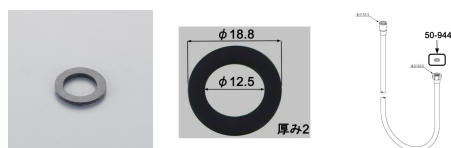

品番 : EA124MP-13

品名 : 平パッキン(G1/2"シャワーホース用)

販売価格	335円(税抜) / 369円(税込)		
カタログ価格	335円(税抜) / 369円(税込)		
在庫数	最新在庫: 14 (2026/04/05 22:22現在)		
商品入数	1	販売単位	個
カタログページ	1089ページ		

#### 仕様

メーカー	LIXIL	型番	50-944
外径	18.8mm	内径	12.5mm
厚み	2.0mm	適合ねじ径	G1/2"
材質	EPDM		
浴室水栓シャワーホース水栓側パッキン			