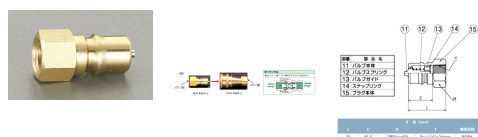

品番 : EA140AA-10

品名 : Rc1・1/4"雌ねじプラグ(ストップ付/真鍮製)

販売価格	9,230円(税抜) / 10,153円(税込)		
カタログ価格	9,230円(税抜) / 10,153円(税込)		
在庫数	最新在庫: 2 (2026/06/13 10:14現在)		
商品入数	1	販売単位	個
カタログページ	1039ページ		

仕様

型	中圧型	材質	真鍮
取付ねじ	Rc1-1/4"	常用圧力	2.0MPa
最高圧力	3.0MPa	ゴム材質	ニトリルゴム
使用温度範囲	-20~80℃	最大締付けトルク値	1500kgf/cm ²
中圧型のプラグ、ソケットは同ねじサイズのみしか適合しません			
自動開閉バルブ内蔵			
EA140BA-2~-16用			