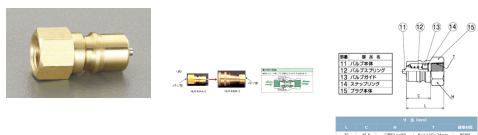

品番 : EA140AA-10

品名 : Rc1・1/4"雌ねじプラグ(ストップ付/真鍮製)

販売価格	9,230円(税抜) / 10,153円(税込)		
カタログ価格	9,230円(税抜) / 10,153円(税込)		
在庫数	最新在庫: 2 (2026/04/04 22:42現在)		
商品入数	1	販売単位	個
カタログページ	1039ページ		

仕様

型	中圧型	材質	真鍮
取付ねじ	Rc1-1/4"	常用圧力	2.0MPa
最高圧力	3.0MPa	ゴム材質	ニトリルゴム
使用温度範囲	-20~80℃	最大締付けトルク値	1500kgf/cm ²
中圧型のプラグ、ソケットは同ねじサイズのみしか適合しません			
自動開閉バルブ内蔵			
EA140BA-2~-16用			