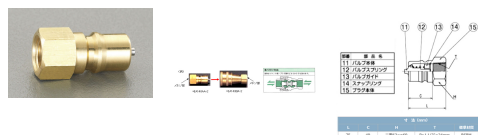

品番：EA140AA-12

品名：Rc1・1/2"雌ねじプラグ(ストップ付/真鍮製)

販売価格	11,500円(税抜) / 12,650円(税込)		
カタログ価格	11,500円(税抜) / 12,650円(税込)		
在庫数	最新在庫: 2 (2026/06/13 10:14現在)		
商品入数	1	販売単位	個
カタログページ	1039ページ		

仕様

型	中圧型	材質	真鍮
取付ねじ	Rc1-1/2"	常用圧力	2.0MPa
最高圧力	3.0MPa	ゴム材質	ニトリルゴム
使用温度範囲	-20~80℃	最大締付けトルク値	1600kgf/cm ²
中圧型のプラグ、ソケットは同ねじサイズのみしか適合しません			
自動開閉バルブ内蔵			
EA140BA-2~-16用			