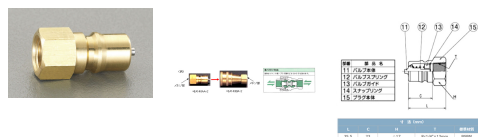

品番：EA140AA-2

品名：Rc 1/4" 雌ねじプラグ(ストップ付/真鍮製)

販売価格	940円(税抜) / 1,034円(税込)		
カタログ価格	940円(税抜) / 1,034円(税込)		
在庫数	最新在庫: 5 (2026/06/13 08:48現在)		
商品入数	1	販売単位	個
カタログページ	1039ページ		

仕様

型	中圧型	材質	真鍮
取付ねじ	Rc(PT)1/4"	常用圧力	4.9MPa
最高圧力	7.4MPa	ゴム材質	ニトリルゴム
使用温度範囲	-20~80℃	最大締付けトルク値	90kgf/cm ²
重量	約35g		

中圧型のプラグ、ソケットは同ねじサイズのみしか適合しません

自動開閉バルブ内蔵

株式会社エスコ

大阪府大阪市西区立売堀3丁目8番14号 06-6532-6226(代表)

© 2018 ESCO Co.,Ltd.