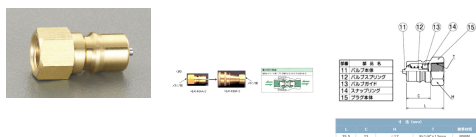

品番：EA140AA-2

品名：Rc 1/4" 雌ねじプラグ(ストップ付/真鍮製)

| | | | |
|---------|-------------------------------|------|---|
| 販売価格 | 940円(税抜) / 1,034円(税込) | | |
| カタログ価格 | 940円(税抜) / 1,034円(税込) | | |
| 在庫数 | 最新在庫: 10 (2026/04/04 21:05現在) | | |
| 商品入数 | 1 | 販売単位 | 個 |
| カタログページ | 1039ページ | | |

仕様

| | | | |
|--------|------------|-----------|-----------------------|
| 型 | 中圧型 | 材質 | 真鍮 |
| 取付ねじ | Rc(PT)1/4" | 常用圧力 | 4.9MPa |
| 最高圧力 | 7.4MPa | ゴム材質 | ニトリルゴム |
| 使用温度範囲 | -20~80℃ | 最大締付けトルク値 | 90kgf/cm ² |
| 重量 | 約35g | | |