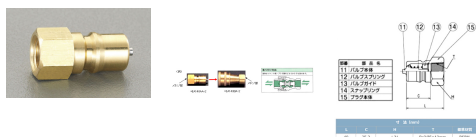

品番：EA140AA-3

品名：Rc 3/8" 雌ねじプラグ(ストップ付/真鍮製)

販売価格	1,520円(税抜) / 1,672円(税込)		
カタログ価格	1,520円(税抜) / 1,672円(税込)		
在庫数	最新在庫: 4 (2026/06/13 10:13現在)		
商品入数	1	販売単位	個
カタログページ	1039ページ		

仕様

型	中圧型	材質	真鍮
取付ねじ	Rc(PT)3/8"	常用圧力	4.9MPa
最高圧力	7.4MPa	ゴム材質	ニトリルゴム
使用温度範囲	-20~80℃	最大締付けトルク値	120kgf/cm ²
重量	約61g		

中圧型のプラグ、ソケットは同ねじサイズのみしか適合しません

自動開閉バルブ内蔵

EA140BA-2~-16用

株式会社エスコ

大阪府大阪市西区立売堀3丁目8番14号 06-6532-6226(代表)

© 2018 ESCO Co.,Ltd.