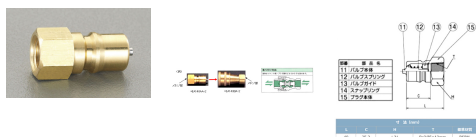

品番：EA140AA-3

品名：Rc 3/8" 雌ねじプラグ(ストップ付/真鍮製)

販売価格	1,520円(税抜) / 1,672円(税込)		
カタログ価格	1,520円(税抜) / 1,672円(税込)		
在庫数	最新在庫: 4 (2026/04/04 21:17現在)		
商品入数	1	販売単位	個
カタログページ	1039ページ		

#### 仕様

型	中圧型	材質	真鍮
取付ねじ	Rc(PT)3/8"	常用圧力	4.9MPa
最高圧力	7.4MPa	ゴム材質	ニトリルゴム
使用温度範囲	-20~80℃	最大締付けトルク値	120kgf/cm <sup>2</sup>
重量	約61g		

中圧型のプラグ、ソケットは同ねじサイズのみしか適合しません

自動開閉バルブ内蔵

EA140BA-2~-16用