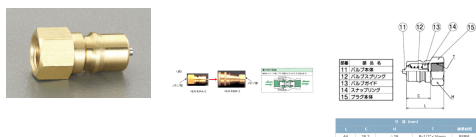

品番 : EA140AA-4

品名 : Rc 1/2" 雌ねじプラグ(ストップ付/真鍮製)

販売価格	3,040円(税抜) / 3,344円(税込)		
カタログ価格	3,040円(税抜) / 3,344円(税込)		
在庫数	最新在庫: 4 (2026/04/08 18:55現在)		
商品入数	1	販売単位	個
カタログページ	1039ページ		

#### 仕様

型	中圧型	材質	真鍮
取付ねじ	Rc(PT)1/2"	常用圧力	4.9MPa
最高圧力	4.5MPa	ゴム材質	ニトリルゴム
使用温度範囲	-20~80℃	最大締付けトルク値	300kgf/cm <sup>2</sup>
重量	約124g		

中圧型のプラグ、ソケットは同ねじサイズのみしか適合しません

自動開閉バルブ内蔵

EA140BA-2~-16用