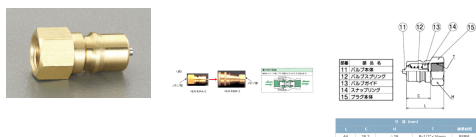

品番：EA140AA-4

品名：Rc 1/2" 雌ねじプラグ(ストップ付/真鍮製)

販売価格	3,040円(税抜) / 3,344円(税込)		
カタログ価格	3,040円(税抜) / 3,344円(税込)		
在庫数	最新在庫: 4 (2026/06/13 10:13現在)		
商品入数	1	販売単位	個
カタログページ	1039ページ		

仕様

型	中圧型	材質	真鍮
取付ねじ	Rc(PT)1/2"	常用圧力	4.9MPa
最高圧力	4.5MPa	ゴム材質	ニトリルゴム
使用温度範囲	-20~80℃	最大締付けトルク値	300kgf/cm ²
重量	約124g		

中圧型のプラグ、ソケットは同ねじサイズのみしか適合しません

自動開閉バルブ内蔵

EA140BA-2~-16用

株式会社エスコ

大阪府大阪市西区立売堀3丁目8番14号 06-6532-6226(代表)

© 2018 ESCO Co.,Ltd.