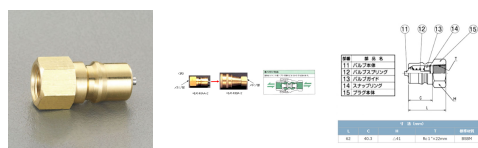

品番：EA140AA-8

品名：Rc 1" 雌ねじプラグ(ストップ付/真鍮製)

| | | | |
|---------|------------------------------|------|---|
| 販売価格 | 6,520円(税抜) / 7,172円(税込) | | |
| カタログ価格 | 6,520円(税抜) / 7,172円(税込) | | |
| 在庫数 | 最新在庫: 1 (2026/06/13 10:13現在) | | |
| 商品入数 | 1 | 販売単位 | 個 |
| カタログページ | 1039ページ | | |

仕様

| 型 | 中圧型 | 材質 | 真鍮 |
|--------|----------|-----------|------------------------|
| 取付ねじ | Rc(PT)1" | 常用圧力 | 2.9MPa |
| 最高圧力 | 4.5MPa | ゴム材質 | ニトリルゴム |
| 使用温度範囲 | -20~80℃ | 最大締付けトルク値 | 700kgf/cm ² |
| 重量 | 約337g | | |