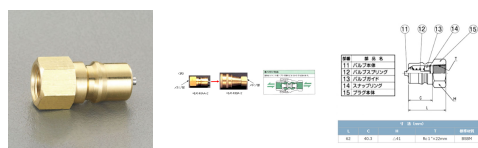

品番：EA140AA-8

品名：Rc 1" 雌ねじプラグ(ストップ付/真鍮製)

販売価格	6,520円(税抜) / 7,172円(税込)		
カタログ価格	6,520円(税抜) / 7,172円(税込)		
在庫数	最新在庫: 1 (2026/04/04 19:51現在)		
商品入数	1	販売単位	個
カタログページ	1039ページ		

#### 仕様

型	中圧型	材質	真鍮
取付ねじ	Rc(PT)1"	常用圧力	2.9MPa
最高圧力	4.5MPa	ゴム材質	ニトリルゴム
使用温度範囲	-20~80℃	最大締付けトルク値	700kgf/cm <sup>2</sup>
重量	約337g		

中圧型のプラグ、ソケットは同ねじサイズのみしか適合しません

自動開閉バルブ内蔵

EA140BA-2~-16用