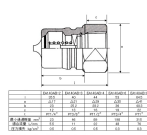

品番 : EA140AB-3

品名 : Rc 3/8" 雌ねじプラグ(ストップ付/ステンス製)

販売価格	3,240円(税抜) / 3,564円(税込)		
カタログ価格	3,240円(税抜) / 3,564円(税込)		
在庫数	最新在庫: 2 (2026/06/13 10:08現在)		
商品入数	1	販売単位	個
カタログページ	1039ページ		

仕様

型	中圧型	材質	SUS304
取付ねじ	Rc(PT)3/8"	常用圧力	7.4MPa
最高圧力	9.5MPa	ゴム材質	ニトリルゴム
使用温度範囲	-20~80℃	最大締付けトルク値	220
オーリング(NBR)			
自動開閉バルブ内蔵			
中圧型のプラグ、ソケットは同ねじサイズのみしか適合しません			
EA140AA-2~-16用			