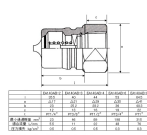

品番：EA140AB-4

品名：Rc 1/2" 雌ねじプラグ(ストップ付/ステンス製)

販売価格	5,330円(税抜) / 5,863円(税込)		
カタログ価格	5,330円(税抜) / 5,863円(税込)		
在庫数	最新在庫: 2 (2026/06/13 10:08現在)		
商品入数	1	販売単位	個
カタログページ	1039ページ		

仕様

型	中圧型	材質	SUS304
取付ねじ	Rc(PT)1/2"	常用圧力	7.4MPa
最高圧力	6.4MPa	ゴム材質	ニトリルゴム
使用温度範囲	-20~80℃	最大締付けトルク値	600
EA140AA-2~-16用			
オーリング(NBR)			
自動開閉バルブ内蔵			
中圧型のプラグ、ソケットは同ねじサイズのみしか適合しません			