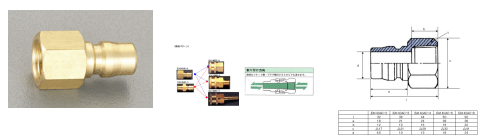

品番 : EA140AC-2

品名 : Rc 1/4" 雌ねじプラグ(中圧用/真鍮製)

販売価格	560円(税抜) / 616円(税込)		
カタログ価格	560円(税抜) / 616円(税込)		
在庫数	最新在庫: 1 (2026/06/13 09:05現在)		
商品入数	1	販売単位	個
カタログページ	1039ページ		

#### 仕様

型	中圧型	材質	真鍮
取付ねじ	Rc(PT)1/4"	常用圧力	4.9MPa
最高圧力	7.4MPa	ゴム材質	ニトリルゴム
使用温度範囲	-20~80℃	最大締付けトルク値	90
バルプレス構造			
中圧型のプラグ、ソケットは同ねじサイズのみしか適合しません			
バルプレス構造なので高粘度の流体に最適			
分離時は配管内の流体が外に漏れます。流体を遮断する必要のない経路にご使用ください。			