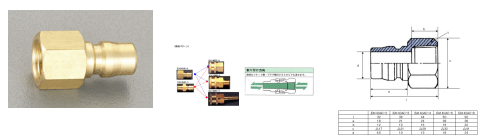

品番 : EA140AC-3

品名 : Rc 3/8" 雌ねじプラグ(中圧用/真鍮製)

販売価格	840円(税抜) / 924円(税込)		
カタログ価格	840円(税抜) / 924円(税込)		
在庫数	最新在庫: 1 (2026/06/13 10:32現在)		
商品入数	1	販売単位	個
カタログページ	1039ページ		

仕様

型	中圧型	材質	真鍮
取付ねじ	Rc(PT)3/8"	常用圧力	4.9MPa
最高圧力	7.4MPa	ゴム材質	ニトリルゴム
使用温度範囲	-20~80℃	最大締付けトルク値	120
バルプレス構造			
中圧型のプラグ、ソケットは同ねじサイズのみしか適合しません			
バルプレス構造なので高粘度の流体に最適			
分離時は配管内の流体が外に漏れます。流体を遮断する必要のない経路にご使用ください。			