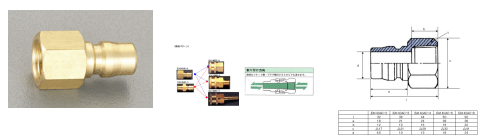

品番 : EA140AC-4

品名 : Rc 1/2" 雌ねじプラグ(中圧用/真鍮製)

販売価格	1,570円(税抜) / 1,727円(税込)		
カタログ価格	1,570円(税抜) / 1,727円(税込)		
在庫数	最新在庫: 2 (2026/06/13 10:32現在)		
商品入数	1	販売単位	個
カタログページ	1039ページ		

仕様

型	中圧型	材質	真鍮
取付ねじ	Rc(PT) 1/2"	常用圧力	4.9MPa
最高圧力	7.4MPa	ゴム材質	ニトリルゴム
使用温度範囲	-20~80℃	最大締付けトルク値	300
バルプレス構造			
中圧型のプラグ、ソケットは同ねじサイズのみしか適合しません			
バルプレス構造なので高粘度の流体に最適			
分離時は配管内の流体が外に漏れます。流体を遮断する必要のない経路にご使用ください。			