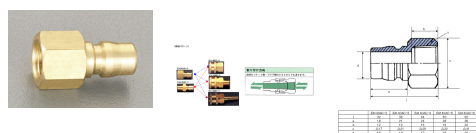

品番 : EA140AC-6

品名 : Rc 3/4" 雌ねじプラグ(中圧用/真鍮製)

販売価格	2,340円(税抜) / 2,574円(税込)		
カタログ価格	2,340円(税抜) / 2,574円(税込)		
在庫数	最新在庫: 3 (2026/04/28 02:41現在)		
商品入数	1	販売単位	個
カタログページ	1039ページ		

#### 仕様

型	中圧型	材質	真鍮
取付ねじ	Rc(PT)3/4"	常用圧力	2.9MPa
最高圧力	4.5MPa	ゴム材質	ニトリルゴム
使用温度範囲	-20~80℃	最大締付けトルク値	500
バルプレス構造			
中圧型のプラグ、ソケットは同ねじサイズのみしか適合しません			
バルプレス構造なので高粘度の流体に最適			
分離時は配管内の流体が外に漏れます。流体を遮断する必要のない経路にご使用ください。			