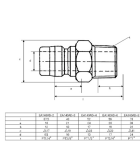

品番：EA140AD-3

品名：R 3/8" 雄ねじプラグ(中圧用/真鍮製)

販売価格	840円(税抜) / 924円(税込)		
カタログ価格	840円(税抜) / 924円(税込)		
在庫数	最新在庫: 5 (2026/04/28 07:02現在)		
商品入数	1	販売単位	個
カタログページ	1039ページ		

品番	規格	材質	圧力	温度
EA140AD-3	R 3/8"	真鍮	4.9MPa	-20~80℃

仕様

型	中圧型	材質	真鍮
取付ねじ	R(PT)3/8"	常用圧力	4.9MPa
最高圧力	7.4MPa	ゴム材質	ニトリルゴム
使用温度範囲	-20~80℃	最大締付けトルク値	120
バルブレス構造			
中圧型のプラグ、ソケットは同ねじサイズのみしか適合しません			
高粘度の流体に最適			
分離時は配管内の流体が外に漏れます。流体を遮断する必要のない経路にご使用ください。			

株式会社エスコ