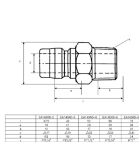

品番：EA140AD-3

品名：R 3/8" 雄ねじプラグ(中圧用/真鍮製)

販売価格	840円(税抜) / 924円(税込)		
カタログ価格	840円(税抜) / 924円(税込)		
在庫数	最新在庫: 5 (2026/06/13 10:32現在)		
商品入数	1	販売単位	個
カタログページ	1039ページ		

品番	規格	材質	圧力	温度
EA140AD-3	R 3/8"	真鍮	4.9MPa	-20~80℃

## 仕様

型	中圧型	材質	真鍮
取付ねじ	R(PT)3/8"	常用圧力	4.9MPa
最高圧力	7.4MPa	ゴム材質	ニトリルゴム
使用温度範囲	-20~80℃	最大締付けトルク値	120
バルブレス構造			
中圧型のプラグ、ソケットは同ねじサイズのみしか適合しません			
高粘度の流体に最適			
分離時は配管内の流体が外に漏れます。流体を遮断する必要のない経路にご使用ください。			