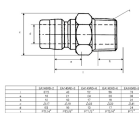

品番 : EA140AD-3

品名 : R 3/8" 雄ねじプラグ(中圧用/真鍮製)

販売価格	840円(税抜) / 924円(税込)		
カタログ価格	840円(税抜) / 924円(税込)		
在庫数	最新在庫: 5 (2026/06/13 11:36現在)		
商品入数	1	販売単位	個
カタログページ	1039ページ		

品番	規格	材質	圧力	温度
EA140AD-3	R 3/8"	真鍮	4.9MPa	-20~80℃

仕様

型	中圧型	材質	真鍮
取付ねじ	R(PT)3/8"	常用圧力	4.9MPa
最高圧力	7.4MPa	ゴム材質	ニトリルゴム
使用温度範囲	-20~80℃	最大締付けトルク値	120
バルブレス構造			
中圧型のプラグ、ソケットは同ねじサイズのみしか適合しません			
高粘度の流体に最適			
分離時は配管内の流体が外に漏れます。流体を遮断する必要のない経路にご使用ください。			

株式会社エスコ