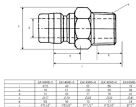

品番 : EA140AD-3

品名 : R 3/8" 雄ねじプラグ(中圧用/真鍮製)

販売価格	840円(税抜) / 924円(税込)		
カタログ価格	840円(税抜) / 924円(税込)		
在庫数	最新在庫: 5 (2026/04/28 05:56現在)		
商品入数	1	販売単位	個
カタログページ	1039ページ		

品番	規格	材質	圧力	温度
EA140AD-3	R 3/8"	真鍮	4.9MPa	-20~80℃

仕様

型	中圧型	材質	真鍮
取付ねじ	R(PT)3/8"	常用圧力	4.9MPa
最高圧力	7.4MPa	ゴム材質	ニトリルゴム
使用温度範囲	-20~80℃	最大締付けトルク値	120

バルブ構造

中圧型のプラグ、ソケットは同ねじサイズのみしか適合しません

高粘度の流体に最適

分離時は配管内の流体が外に漏れます。流体を遮断する必要のない経路にご使用ください。

株式会社エスコ

大阪府大阪市西区立売堀3丁目8番14号 06-6532-6226(代表)