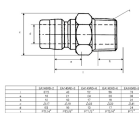

品番 : EA140AD-6

品名 : R 3/4" 雄ねじプラグ(中圧用/真鍮製)

販売価格	2,340円(税抜) / 2,574円(税込)		
カタログ価格	2,340円(税抜) / 2,574円(税込)		
在庫数	最新在庫: 2 (2026/04/28 05:35現在)		
商品入数	1	販売単位	個
カタログページ	1039ページ		

品番	規格	材質	圧力	温度
EA140AD-6	R 3/4"	真鍮	2.9MPa	-20~80℃

仕様

型	中圧型	材質	真鍮
取付ねじ	R(PT)3/4"	常用圧力	2.9MPa
最高圧力	4.5MPa	ゴム材質	ニトリルゴム
使用温度範囲	-20~80℃	最大締付けトルク値	500

バルブ構造

中圧型のプラグ、ソケットは同ねじサイズのみしか適合しません

高粘度の流体に最適

分離時は配管内の流体が外に漏れます。流体を遮断する必要のない経路にご使用ください。

株式会社エスコ

大阪府大阪市西区立売堀3丁目8番14号 06-6532-6226(代表)