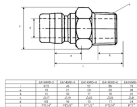

品番 : EA140AD-6

品名 : R 3/4" 雄ねじプラグ(中圧用/真鍮製)

販売価格	2,340円(税抜) / 2,574円(税込)		
カタログ価格	2,340円(税抜) / 2,574円(税込)		
在庫数	最新在庫: 2 (2026/06/13 10:13現在)		
商品入数	1	販売単位	個
カタログページ	1039ページ		

品番	規格	材質	圧力	温度
EA140AD-6	R 3/4"	真鍮	2.9MPa	-20~80℃

仕様

型	中圧型	材質	真鍮
取付ねじ	R(PT)3/4"	常用圧力	2.9MPa
最高圧力	4.5MPa	ゴム材質	ニトリルゴム
使用温度範囲	-20~80℃	最大締付けトルク値	500

バルブ構造

中圧型のプラグ、ソケットは同ねじサイズのみしか適合しません

高粘度の流体に最適

分離時は配管内の流体が外に漏れます。流体を遮断する必要のない経路にご使用ください。

株式会社エスコ

大阪府大阪市西区立売堀3丁目8番14号 06-6532-6226(代表)