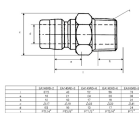

品番 : EA140AD-8

品名 : R 1" 雄ねじプラグ(中圧用/真鍮製)

販売価格	4,270円(税抜) / 4,697円(税込)		
カタログ価格	4,270円(税抜) / 4,697円(税込)		
在庫数	最新在庫: 2 (2026/06/13 10:13現在)		
商品入数	1	販売単位	個
カタログページ	1039ページ		

品番	規格	材質	圧力	温度
EA140AD-8	R 1"	真鍮	4.5MPa	-20~80℃

仕様

型	中圧型	材質	真鍮
取付ねじ	R(PT)1"	常用圧力	2.9MPa
最高圧力	4.5MPa	ゴム材質	ニトリルゴム
使用温度範囲	-20~80℃	最大締付けトルク値	700
バルブレス構造			
中圧型のプラグ、ソケットは同ねじサイズのみしか適合しません			
高粘度の流体に最適			
分離時は配管内の流体が外に漏れます。流体を遮断する必要のない経路にご使用ください。			

株式会社エスコ