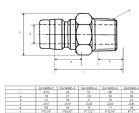

品番 : EA140AD-8

品名 : R 1" 雄ねじプラグ(中圧用/真鍮製)

販売価格	4,270円(税抜) / 4,697円(税込)		
カタログ価格	4,270円(税抜) / 4,697円(税込)		
在庫数	最新在庫: 2 (2026/04/28 04:17現在)		
商品入数	1	販売単位	個
カタログページ	1039ページ		

品番	規格	材質	圧力	温度
EA140AD-8	R 1"	真鍮	4.5MPa	-20~80℃

## 仕様

型	中圧型	材質	真鍮
取付ねじ	R(PT)1"	常用圧力	2.9MPa
最高圧力	4.5MPa	ゴム材質	ニトリルゴム
使用温度範囲	-20~80℃	最大締付けトルク値	700
バルブレス構造			
中圧型のプラグ、ソケットは同ねじサイズのみしか適合しません			
高粘度の流体に最適			
分離時は配管内の流体が外に漏れます。流体を遮断する必要のない経路にご使用ください。			