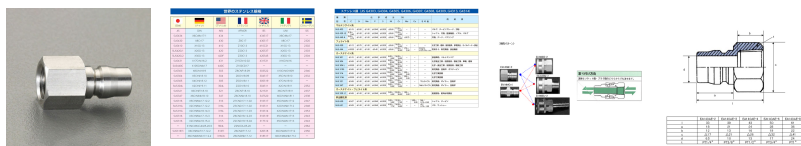

品番：EA140AE-8

品名：Rc 1" 雌ねじプラグ(中圧用/ステンス製)

販売価格	7,610円(税抜) / 8,371円(税込)		
カタログ価格	7,610円(税抜) / 8,371円(税込)		
在庫数	最新在庫: 1 (2026/06/13 10:13現在)		
商品入数	1	販売単位	個
カタログページ	1039ページ		

仕様

型	中圧型	材質	SUS304
取付ねじ	Rc(PT)1"	常用圧力	4.4MPa
最高圧力	6.4MPa	トルク値	1200
バルブレス構造			
中圧型のプラグ、ソケットは同ねじサイズのみしか適合しません			
バルブレス構造なので高粘度の流体に最適			
分離時は配管内の流体が外に漏れます。流体を遮断する必要のない経路にご使用ください。			