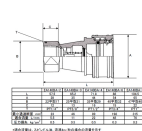

品番：EA140BA-2

品名：Rc 1/4" 雌ねじカップリング(真鍮製)

販売価格	2,540円(税抜) / 2,794円(税込)		
カタログ価格	2,540円(税抜) / 2,794円(税込)		
在庫数	最新在庫: 4 (2026/04/08 19:13現在)		
商品入数	1	販売単位	個
カタログページ	1039ページ		

仕様

型	中圧型	材質	真鍮
取付ねじ	Rc(PT)1/4"	常用圧力	4.9MPa
最高圧力	7.4MPa	ゴム材質	ニトリルゴム
使用温度範囲	-20~80℃	トルク値	90
重量	約129g		
オーリング(NBR)			
自動開閉バルブ内蔵			
中圧型のプラグ、ソケットは同ねじサイズのみしか適合しません			
EA140BB-2~-16用			