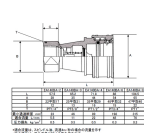

仕様

型	中圧型	材質	真鍮
取付ねじ	Rc(PT)1/4"	常用圧力	4.9MPa
最高圧力	7.4MPa	ゴム材質	ニトリルゴム
使用温度範囲	-20~80℃	トルク値	90
重量	約129g		
オーリング(NBR)			
自動開閉バルブ内蔵			
中圧型のプラグ、ソケットは同ねじサイズのみしか適合しません			
EA140BB-2~-16用			

株式会社エスコ

大阪府大阪市西区立売堀3丁目8番14号 06-6532-6226(代表)

© 2018 ESCO Co.,Ltd.