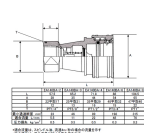

品番 : EA140BA-2

品名 : Rc 1/4" 雌ねじカップリング(真鍮製)

|         |                              |      |   |
|---------|------------------------------|------|---|
| 販売価格    | 2,540円(税抜) / 2,794円(税込)      |      |   |
| カタログ価格  | 2,540円(税抜) / 2,794円(税込)      |      |   |
| 在庫数     | 最新在庫: 4 (2026/04/04 22:27現在) |      |   |
| 商品入数    | 1                            | 販売単位 | 個 |
| カタログページ | 1039ページ                      |      |   |

#### 仕様

|                               |            |      |        |
|-------------------------------|------------|------|--------|
| 型                             | 中圧型        | 材質   | 真鍮     |
| 取付ねじ                          | Rc(PT)1/4" | 常用圧力 | 4.9MPa |
| 最高圧力                          | 7.4MPa     | ゴム材質 | ニトリルゴム |
| 使用温度範囲                        | -20~80℃    | トルク値 | 90     |
| 重量                            | 約129g      |      |        |
| オーリング(NBR)                    |            |      |        |
| 自動開閉バルブ内蔵                     |            |      |        |
| 中圧型のプラグ、ソケットは同ねじサイズのみしか適合しません |            |      |        |
| EA140BB-2~-16用                |            |      |        |