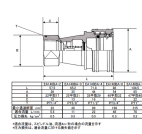

品番 : EA140BA-4

品名 : Rc 1/2" 雌ねじカップリング(真鍮製)

販売価格	8,620円(税抜) / 9,482円(税込)		
カタログ価格	8,620円(税抜) / 9,482円(税込)		
在庫数	最新在庫: 3 (2026/04/08 19:05現在)		
商品入数	1	販売単位	個
カタログページ	1039ページ		

仕様

型	中圧型	材質	真鍮
オーリング(NBR)			
取付ねじ	Rc(PT)1/2"	常用圧力	4.9MPa
最高圧力	4.5MPa	ゴム材質	ニトリルゴム
使用温度範囲	-20~80℃	トルク値	300
重量	約425g		
自動開閉バルブ内蔵			
中圧型のプラグ、ソケットは同ねじサイズのみしか適合しません			
EA140BB-2~-16用			