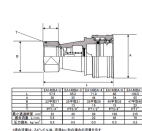

仕様

型	中圧型	材質	真鍮
オーリング(NBR)			
取付ねじ	Rc(PT)3/4"	常用圧力	2.9MPa
最高圧力	4.5MPa	ゴム材質	ニトリルゴム
使用温度範囲	-20~80℃	トルク値	500
重量	約621g		
自動開閉バルブ内蔵			
中圧型のプラグ、ソケットは同ねじサイズのみしか適合しません			
EA140BB-2~-16用			

株式会社エスコ

大阪府大阪市西区立売堀3丁目8番14号 06-6532-6226(代表)

© 2018 ESCO Co.,Ltd.