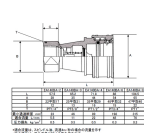

仕様

型	中圧型	材質	真鍮
オーリング(NBR)			
取付ねじ	Rc(PT)3/4"	常用圧力	2.9MPa
最高圧力	4.5MPa	ゴム材質	ニトリルゴム
使用温度範囲	-20~80℃	トルク値	500
重量	約621g		
自動開閉バルブ内蔵			
中圧型のプラグ、ソケットは同ねじサイズのみしか適合しません			
EA140BB-2~-16用			

株式会社エスコ

大阪府大阪市西区立売堀3丁目8番14号 06-6532-6226(代表)

© 2018 ESCO Co.,Ltd.