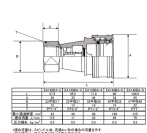

品番：EA140BA-8

品名：Rc 1" 雌ねじカップリング(真鍮製)

販売価格	19,600円(税抜) / 21,560円(税込)		
カタログ価格	19,600円(税抜) / 21,560円(税込)		
在庫数	最新在庫: 1 (2026/06/13 10:31現在)		
商品入数	1	販売単位	個
カタログページ	1039ページ		

仕様

型	中圧型	材質	真鍮
取付ねじ	Rc(PT)1"	常用圧力	2.9MPa
最高圧力	4.5MPa	ゴム材質	ニトリルゴム
使用温度範囲	-20~80℃	トルク値	650
重量	約1012g		
自動開閉バルブ内蔵			
オーリング(NBR)			
中圧型のプラグ、ソケットは同ねじサイズのみしか適合しません			
EA140BB-2~-16用			