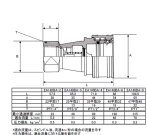

品番：EA140BA-8

品名：Rc 1" 雌ねじカップリング(真鍮製)

販売価格	19,600円(税抜) / 21,560円(税込)		
カタログ価格	19,600円(税抜) / 21,560円(税込)		
在庫数	最新在庫: 1 (2026/04/08 22:27現在)		
商品入数	1	販売単位	個
カタログページ	1039ページ		

仕様

型	中圧型	材質	真鍮
取付ねじ	Rc(PT)1"	常用圧力	2.9MPa
最高圧力	4.5MPa	ゴム材質	ニトリルゴム
使用温度範囲	-20~80℃	トルク値	650
重量	約1012g		
自動開閉バルブ内蔵			
オーリング(NBR)			
中圧型のプラグ、ソケットは同ねじサイズのみしか適合しません			
EA140BB-2~-16用			