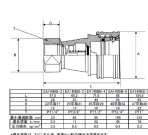

品番：EA140BB-6

品名：Rc 3/4" 雌ねじカップリング(ステンレス製)

販売価格	16,800円(税抜) / 18,480円(税込)		
カタログ価格	16,800円(税抜) / 18,480円(税込)		
在庫数	最新在庫: 2 (2026/06/13 10:08現在)		
商品入数	1	販売単位	個
カタログページ	1039ページ		

#### 仕様

型	中圧型	材質	SUS304
取付ねじ	Rc(PT)3/4"	常用圧力	4.4MPa
最高圧力	6.4MPa	ゴム材質	ニトリルゴム
使用温度範囲	-20~80℃	最大締付けトルク値	900
オーリング(NBR)			
自動開閉バルブ内蔵			
中圧型のプラグ、ソケットは同ねじサイズのみしか適合しません			
EA140AB-2~-16用			