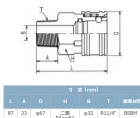

品番 : EA140BD-10

品名 : R 1・1/4"雄ねじカップリング(中圧用/真鍮)

販売価格	9,080円(税抜) / 9,988円(税込)		
カタログ価格	9,080円(税抜) / 9,988円(税込)		
在庫数	最新在庫: 2 (2026/04/28 04:16現在)		
商品入数	1	販売単位	個
カタログページ	1039ページ		

品名	規格	単位	在庫
EA140BD-10	R1.25	個	2

品名	規格	単位	在庫
EA140BD-10	R1.25	個	2

仕様

型	中圧型	材質	真鍮
取付ねじ	R1-1/4"	常用圧力	2.0MPa
最大圧力	3.0MPa	ゴム材質	ニトリルゴム
使用温度範囲	-20~80℃	トルク値	1500kgf/cm ²
オーリング(NBR)			
バルブレス構造			
中圧型のプラグ、ソケットは同ねじサイズのみしか適合しません			
バルブレス構造なので高粘度の流体に最適			
分離時は配管内の流体が外に漏れます。流体を遮断する必要のない経路にご使用ください。			