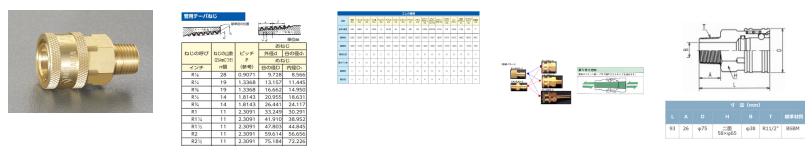

品番 : EA140BD-12

品名 : R 1・1/2"雄ねじカップリング(中圧用/真鍮)

販売価格	13,100円(税抜) / 14,410円(税込)		
カタログ価格	13,100円(税抜) / 14,410円(税込)		
在庫数	最新在庫: 2 (2026/04/28 05:36現在)		
商品入数	1	販売単位	個
カタログページ	1039ページ		

仕様

型	中圧型	材質	真鍮
取付ねじ	R1-1/2"	常用圧力	2.0MPa
最大圧力	3.0MPa	ゴム材質	ニトリルゴム
使用温度範囲	-20~80℃	トルク値	1600kgf/cm ²
オーリング(NBR)			
バルブレス構造			
中圧型のプラグ、ソケットは同ねじサイズのみしか適合しません			
バルブレス構造なので高粘度の流体に最適			
分離時は配管内の流体が外に漏れます。流体を遮断する必要のない経路にご使用ください。			