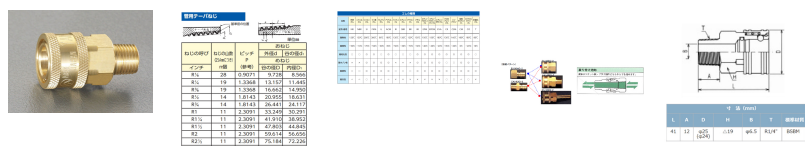

品番 : EA140BD-2

品名 : R 1/4" 雄ねじカップリング(中圧用/真鍮)

販売価格	1,450円(税抜) / 1,595円(税込)		
カタログ価格	1,450円(税抜) / 1,595円(税込)		
在庫数	最新在庫: 3 (2026/04/28 05:36現在)		
商品入数	1	販売単位	個
カタログページ	1039ページ		

仕様

型	中圧型	材質	真鍮
取付ねじ	R(PT)1/4"	常用圧力	4.9MPa
最大圧力	7.4MPa	ゴム材質	ニトリルゴム
使用温度範囲	-20~80℃	トルク値	90kgf/cm ²
オーリング(NBR)			
バルブレス構造			
中圧型のプラグ、ソケットは同ねじサイズのみしか適合しません			
バルブレス構造なので高粘度の流体に最適			
分離時は配管内の流体が外に漏れます。流体を遮断する必要のない経路にご使用ください。			