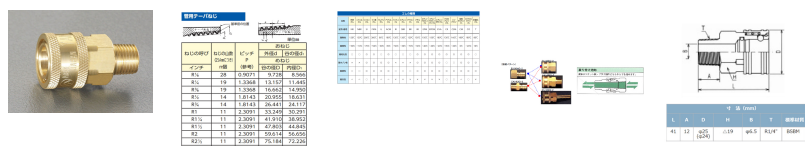

品番 : EA140BD-2

品名 : R 1/4" 雄ねじカップリング(中圧用/真鍮)

販売価格	1,450円(税抜) / 1,595円(税込)		
カタログ価格	1,450円(税抜) / 1,595円(税込)		
在庫数	最新在庫: 3 (2026/06/13 10:13現在)		
商品入数	1	販売単位	個
カタログページ	1039ページ		

仕様

型	中圧型	材質	真鍮
取付ねじ	R(PT)1/4"	常用圧力	4.9MPa
最大圧力	7.4MPa	ゴム材質	ニトリルゴム
使用温度範囲	-20~80℃	トルク値	90kgf/cm ²
オーリング(NBR)			
バルブレス構造			
中圧型のプラグ、ソケットは同ねじサイズのみしか適合しません			
バルブレス構造なので高粘度の流体に最適			
分離時は配管内の流体が外に漏れます。流体を遮断する必要のない経路にご使用ください。			