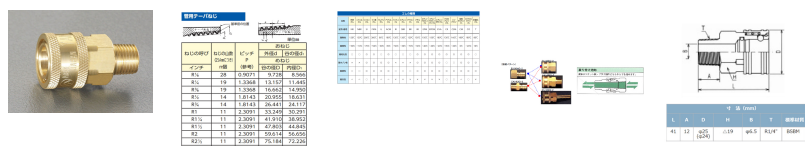

品番 : EA140BD-2

品名 : R 1/4" 雄ねじカップリング(中圧用/真鍮)

販売価格	1,450円(税抜) / 1,595円(税込)		
カタログ価格	1,450円(税抜) / 1,595円(税込)		
在庫数	最新在庫: 3 (2026/06/13 09:06現在)		
商品入数	1	販売単位	個
カタログページ	1039ページ		

### 仕様

型	中圧型	材質	真鍮
取付ねじ	R(PT)1/4"	常用圧力	4.9MPa
最大圧力	7.4MPa	ゴム材質	ニトリルゴム
使用温度範囲	-20~80℃	トルク値	90kgf/cm <sup>2</sup>
オーリング(NBR)			
バルブレス構造			
中圧型のプラグ、ソケットは同ねじサイズのみしか適合しません			
バルブレス構造なので高粘度の流体に最適			
分離時は配管内の流体が外に漏れます。流体を遮断する必要のない経路にご使用ください。			