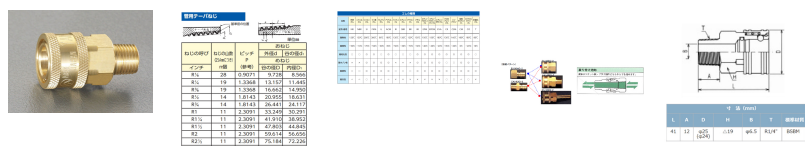

品番 : EA140BD-2

品名 : R 1/4" 雄ねじカップリング(中圧用/真鍮)

販売価格	1,450円(税抜) / 1,595円(税込)		
カタログ価格	1,450円(税抜) / 1,595円(税込)		
在庫数	最新在庫: 3 (2026/04/28 04:27現在)		
商品入数	1	販売単位	個
カタログページ	1039ページ		

仕様

型	中圧型	材質	真鍮
取付ねじ	R(PT)1/4"	常用圧力	4.9MPa
最大圧力	7.4MPa	ゴム材質	ニトリルゴム
使用温度範囲	-20~80℃	トルク値	90kgf/cm ²
オーリング(NBR)			
バルブレス構造			
中圧型のプラグ、ソケットは同ねじサイズのみしか適合しません			
バルブレス構造なので高粘度の流体に最適			
分離時は配管内の流体が外に漏れます。流体を遮断する必要のない経路にご使用ください。			