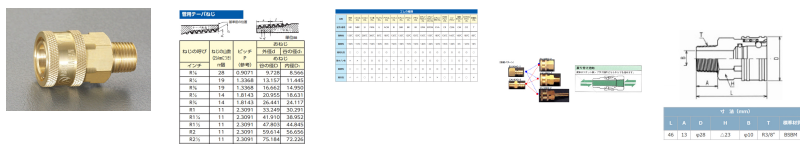

品番 : EA140BD-3

品名 : R 3/8" 雄ねじカップリング(中圧用/真鍮)

販売価格	2,030円(税抜) / 2,233円(税込)		
カタログ価格	2,030円(税抜) / 2,233円(税込)		
在庫数	最新在庫: 2 (2026/04/28 04:15現在)		
商品入数	1	販売単位	個
カタログページ	1039ページ		

仕様

型	中圧型	材質	真鍮
取付ねじ	R(PT)3/8"	常用圧力	4.9MPa
最大圧力	7.4MPa	ゴム材質	ニトリルゴム
使用温度範囲	-20~80℃	トルク値	120kgf/cm ²
オーリング(NBR)			
バルブレス構造			
中圧型のプラグ、ソケットは同ねじサイズのみしか適合しません			
バルブレス構造なので高粘度の流体に最適			
分離時は配管内の流体が外に漏れます。流体を遮断する必要のない経路にご使用ください。			