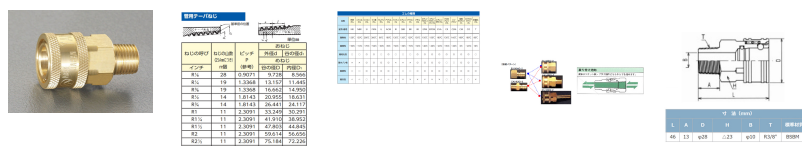

品番 : EA140BD-3

品名 : R 3/8" 雄ねじカップリング(中圧用/真鍮)

販売価格	2,030円(税抜) / 2,233円(税込)		
カタログ価格	2,030円(税抜) / 2,233円(税込)		
在庫数	最新在庫: 2 (2026/06/13 10:14現在)		
商品入数	1	販売単位	個
カタログページ	1039ページ		

仕様

型	中圧型	材質	真鍮
取付ねじ	R(PT)3/8"	常用圧力	4.9MPa
最大圧力	7.4MPa	ゴム材質	ニトリルゴム
使用温度範囲	-20~80℃	トルク値	120kgf/cm ²
オーリング(NBR)			
バルブレス構造			
中圧型のプラグ、ソケットは同ねじサイズのみしか適合しません			
バルブレス構造なので高粘度の流体に最適			
分離時は配管内の流体が外に漏れます。流体を遮断する必要のない経路にご使用ください。			