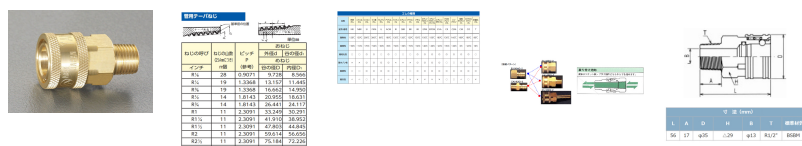

品番 : EA140BD-4

品名 : R 1/2" 雄ねじカップリング(中圧用/真鍮)

販売価格	3,240円(税抜) / 3,564円(税込)		
カタログ価格	3,240円(税抜) / 3,564円(税込)		
在庫数	最新在庫: 2 (2026/06/13 10:43現在)		
商品入数	1	販売単位	個
カタログページ	1039ページ		

仕様

型	中圧型	材質	真鍮
取付ねじ	R(PT)1/2"	常用圧力	4.9MPa
最大圧力	7.4MPa	ゴム材質	ニトリルゴム
使用温度範囲	-20~80℃	トルク値	300kgf/cm ²
オーリング(NBR)			
バルブレス構造			
中圧型のプラグ、ソケットは同ねじサイズのみしか適合しません			
バルブレス構造なので高粘度の流体に最適			
分離時は配管内の流体が外に漏れます。流体を遮断する必要のない経路にご使用ください。			