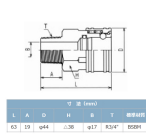

品番 : EA140BD-6

品名 : R 3/4" 雄ねじカップリング(中圧用/真鍮)

販売価格	5,690円(税抜) / 6,259円(税込)		
カタログ価格	5,690円(税抜) / 6,259円(税込)		
在庫数	最新在庫: 1 (2026/06/13 10:44現在)		
商品入数	1	販売単位	個
カタログページ	1039ページ		

品名	規格	単位	在庫
EA140BD-6	R 3/4"	個	1

品名	規格	単位	在庫
EA140BD-6	R 3/4"	個	1

### 仕様

型	中圧型	材質	真鍮
取付ねじ	R(PT)3/4"	常用圧力	2.9MPa
最大圧力	4.5MPa	ゴム材質	ニトリルゴム
使用温度範囲	-20~80℃	トルク値	500kgf/cm <sup>2</sup>
オーリング(NBR)			
バルブレス構造			
中圧型のプラグ、ソケットは同ねじサイズのみしか適合しません			
バルブレス構造なので高粘度の流体に最適			
分離時は配管内の流体が外に漏れます。流体を遮断する必要のない経路にご使用ください。			