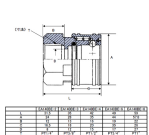

品番 : EA140BE-4

品名 : Rc 1/2" 雌ねじカップリング(中圧用/ステンス)

販売価格	6,590円(税抜) / 7,249円(税込)		
カタログ価格	6,590円(税抜) / 7,249円(税込)		
在庫数	最新在庫: 2 (2026/06/13 10:13現在)		
商品入数	1	販売単位	個
カタログページ	1039ページ		

仕様

型	中圧型	材質	SUS304
取付ねじ	Rc(PT)1/2"	常用圧力	7.4MPa
最大圧力	7.4MPa	ゴム材質	ニトリルゴム
使用範囲温度	-20~80℃	トルク値	600
オーリング(NBR)			
バルブレス構造			
中圧型のプラグ、ソケットは同ねじサイズのみしか適合しません			
バルブレス構造なので高粘度の流体に最適			
分離時は配管内の流体が外に漏れます。流体を遮断する必要のない経路にご使用ください。			