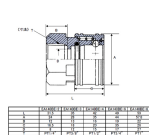

品番 : EA140BE-6

品名 : Rc 3/4" 雌ねじカップリング(中圧用/ステンス)

販売価格	10,400円(税抜) / 11,440円(税込)		
カタログ価格	10,400円(税抜) / 11,440円(税込)		
在庫数	最新在庫: 2 (2026/06/13 10:13現在)		
商品入数	1	販売単位	個
カタログページ	1039ページ		

仕様

型	中圧型	材質	SUS304
取付ねじ	Rc(PT)3/4"	常用圧力	4.4MPa
最大圧力	6.4MPa	ゴム材質	ニトリルゴム
使用範囲温度	-20~80℃	トルク値	900
オーリング(NBR)			
バルブレス構造			
中圧型のプラグ、ソケットは同ねじサイズのみしか適合しません			
バルブレス構造なので高粘度の流体に最適			
分離時は配管内の流体が外に漏れます。流体を遮断する必要のない経路にご使用ください。			