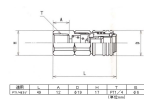

品番 : EA140CJ-1

品名 : Rc 1/4" 雌ねじカップリング

販売価格	1,100円(税抜) / 1,210円(税込)		
カタログ価格	1,100円(税抜) / 1,210円(税込)		
在庫数	最新在庫: 5 (2025/06/19 21:36現在)		
商品入数	1	販売単位	個
カタログページ	1075ページ		

仕様

使用圧力	0.98MPa	材質	アルミ/鋼鉄(クロムメッキ)
ねじサイズ	PT1/4"	入数	1個
耐圧力	1.5MPa(15kgf/cm ²)		
エアー用			
ワンプッシュ式			
小型軽量によりハンドツールの作業時間がラク。			
流体はソケット側・プラグ側どちらからでも流せます。			